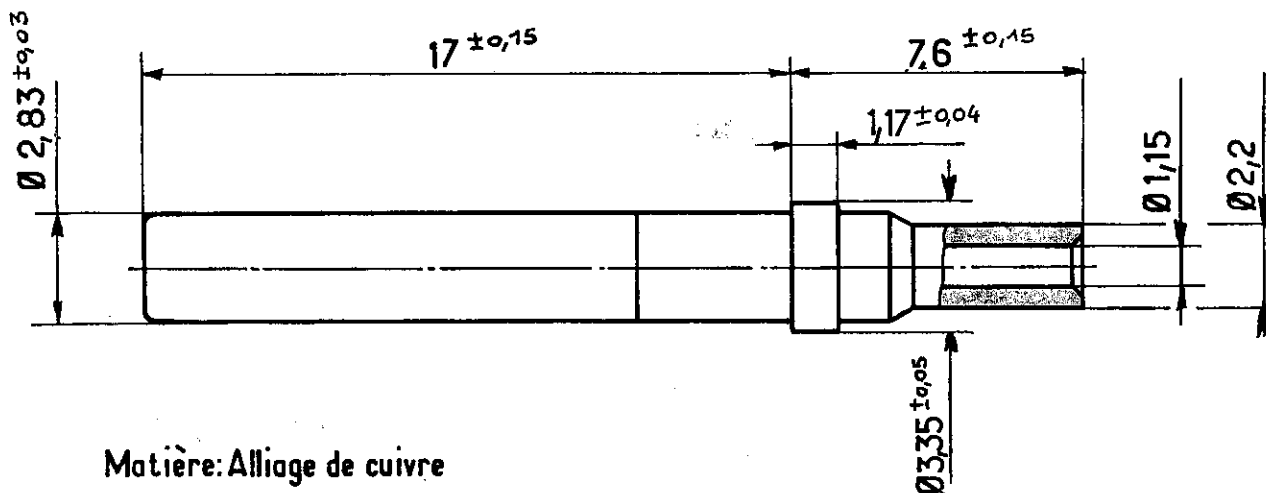

Série  
DSX

Désignation **Contact femelle taille 16 pour  
cable AWG 20**

**616 331**

**Matière: Alliage de cuivre**

**Tube de protection: Acier inox**

**Protection: Or sous-couche nickel**

**Taille defil admise: AWG 20, 22 et 24**

**Diamètre maxi sur gaine de fil: 2,6 mm**

**Longueur de dénudage: 6mm**

**Outils**

**Pince de sertissage : SOGIE 282 291 (M22520/1\_01)**

**Réglage: 5 pour AWG 20**

**5 pour AWG 22**

**4 pour AWG 24**

**Positionneur : SOGIE 282 972 (M225 20/1\_02)**